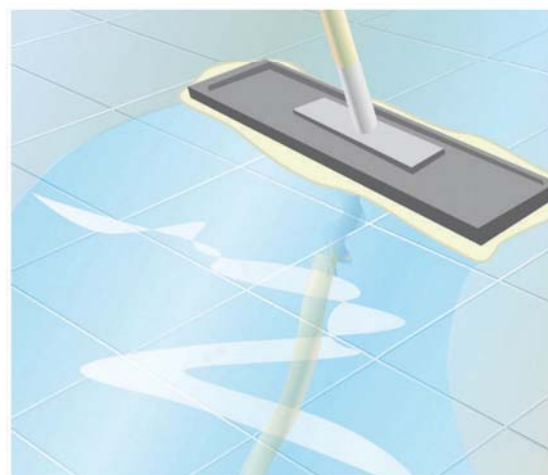

TASKI swingo 150

Maneggevole come un mop...
...efficace come una classica lavasciuga

TASKISwingo150 6pg IT v1 MAR 17 2009

“L'utilizzo di TASKI swingo 150 nelle aree trafficate permette di lavorare in totale **sicurezza**, eliminando i rischi di cadute accidentali.”

"Abbiamo ottenuto con questa macchina ottimi risultati d'**igiene e sicurezza** anche in aree piccole"

“TASKI swingo 150 è sufficientemente **piccola** da manovrare in aree congestionate e altrettanto **potente** per ottenere risultati ottimali e in minor tempo”

Pavimenti immediatamente asciutti

TASKI swingo 150 permette di rimuovere fino al **99%** di **soluzione detergente** dal pavimento

Il metodo di pulizia manuale lascia la soluzione detergente sul pavimento

TASKI swingo 150 permette di aspirare completamente la soluzione detergente, lasciando il pavimento perfettamente asciutto

Principali vantaggi:

- Tempi di asciugatura azzerati. Aree trafficate come negozi, bagni, ristoranti, stazioni di servizio non necessitano di essere chiuse al pubblico durante la pulizia
- Nessuna rideposizione dello sporco dovuto al passaggio delle persone sul pavimento pulito ma ancora bagnato
- Elevata sicurezza grazie all'eliminazione di rischi di cadute accidentali causate dal pavimento bagnato o sporco
- TASKI swingo 150 è ideale per raccogliere gli sversamenti e i residui di liquidi o sporco. È pertanto la soluzione ottimale per le pulizie diurne